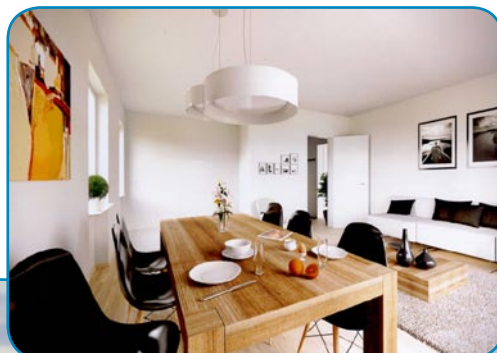

Willkommen in unserer Siedlung „Neue Gartenstadt Falkenberg“

Ein Neubaugebiet mit **unterschiedlichen Haus- und Wohnungstypen:**

Barrierearme 1-Zimmer-Wohnungen	ca. 48 m ²	Warmmiete ca. 530,00 €
2-Zimmer-Seniorenwohnungen	ca. 48 m ²	Warmmiete ca. 530,00 €
3-Zimmer-Wohnungen	ca. 75-85 m ²	Warmmiete ca. 860,00 €
4-Zimmer-Wohnungen	ca. 82 m ²	Warmmiete ca. 920,00 €

Reihenhäuser mit 5 Zimmern über drei Etagen ca. 125 m² für ca. 1.460 € **warm.**

Weitere Informationen, Grundrisse oder Exposés finden Sie auf
<http://www.1892.de/siedlungen/neue-gartenstadt-falkenberg-bauprojekt.html>