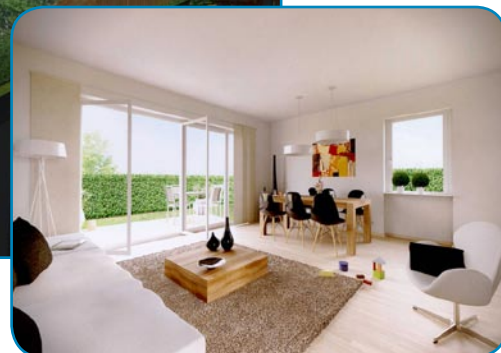

Willkommen in unserer Siedlung „Neue Gartenstadt Falkenberg“

Ein Neubaugebiet mit **unterschiedlichen Haus- und Wohnungstypen:**

Barrierearme 1-Zimmer-Wohnungen	ca. 48 m ²	Warmmiete ca. 530,00 €
2-Zimmer-Seniorenwohnungen	ca. 48 m ²	Warmmiete ca. 530,00 €
3-Zimmer-Wohnungen	ca. 75-85 m ²	Warmmiete ca. 860,00 €
4-Zimmer-Wohnungen	ca. 82 m ²	Warmmiete ca. 920,00 €

Reihenhäuser mit 5 Zimmern über drei Etagen ca. 125 m² für ca. 1.460 € **warm.**

Weitere Informationen, Grundrisse oder Exposés finden Sie auf
<http://www.1892.de/siedlungen/neue-gartenstadt-falkenberg-bauprojekt.html>